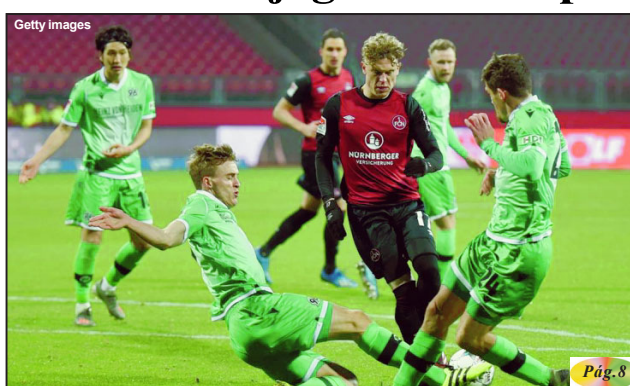

Epidemia do Coronavírus mexe com vários jogos na Europa